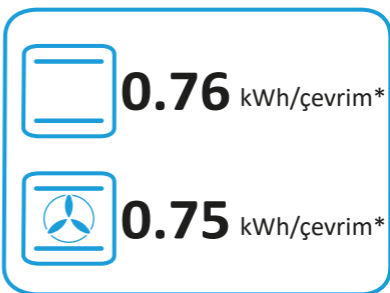

ENERG

енергия - ενέργεια
ENERGI

SAMSUNG

NV60K7140BB / TR

* ЦИКЪЛ · cyklus · portion · zyklus · πρόγραμμα · ciclo · tsükkel · ohjelma · ciklus
ciklas · cikls · ě iklu · cyclus · cykl · ciclu · program · cykel · çevrim