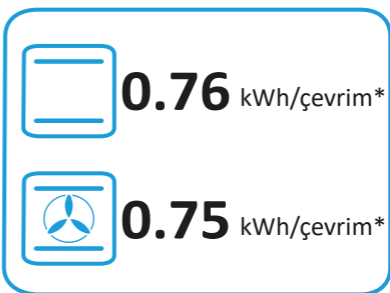

ENERG
енергия - ενέργεια
ENERGI

SAMSUNG

NV60K5140BB / TR

* ЦИКЪЛ · cyklus · portion · zyklus · πρόγραμμα · ciclo · tsükkel · ohjelma · ciklus · ciklas · cikls · ě iklu · cyclus · cykl · ciclu · program · cykel · çevrim