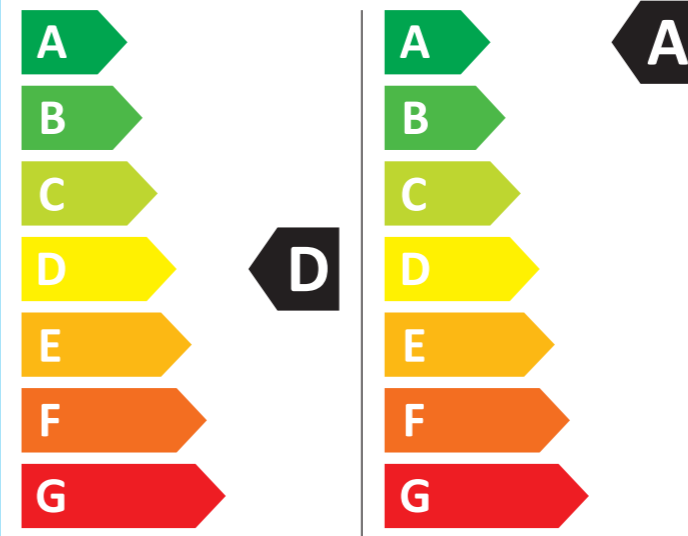

ENERG

LG Electronics

F4Y7ERPYP

308 kWh/100

48 kWh/100

ABCDEF G

71 dB
ABCD

2019/2014