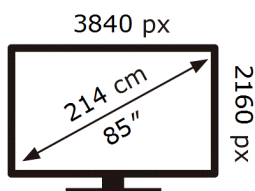

ENERG

SAMSUNG

QE85Q70DAT

128 kWh/1000h

ABCDEF **G**

314 kWh/1000h

2019/2013