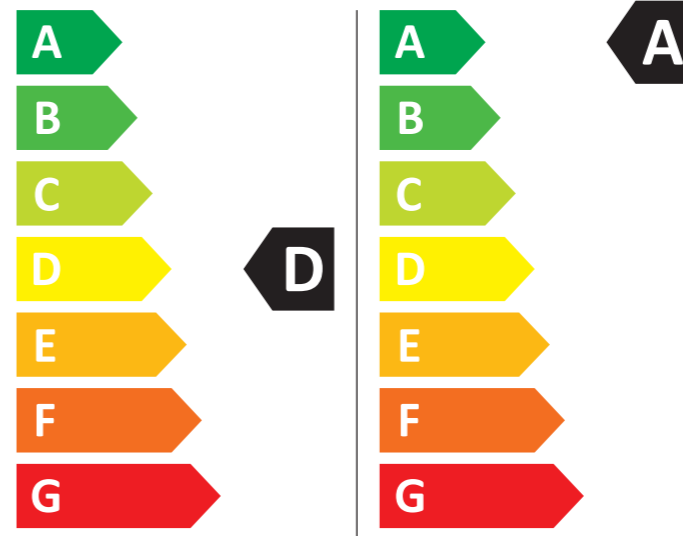

LG Electronics

F4Y7ERPYW

308 kWh/100

48 kWh/100

6,0 kg 11,0 kg

90 L 54 L

7:35 4:00

ABCDEF G