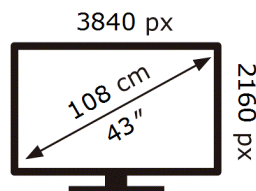

**ENERG**

**SAMSUNG**

UE43CU8500U

**54** kWh/1000h

ABCDEF **G**

**110** kWh/1000h

2019/2013