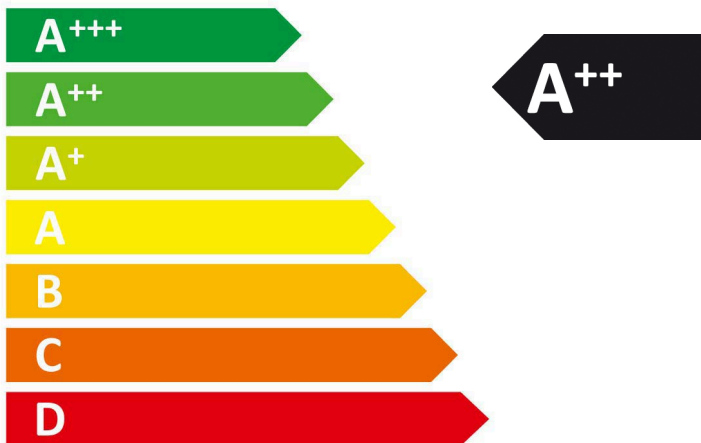

ENERG

енергия · ενεργεια

BOSCH

WQG244C1TR

ENERJİ
ENERGIA · ЕНЕРГИЯ · ΕΝΕΡΓΕΙΑ
ENERGIJA · ENERGY · ENERGIE
ENERGI

258,0
kwh/yıl

176
dk/döngü*

9,0
kg