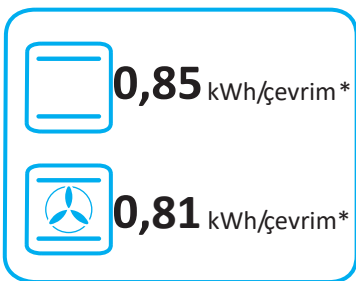

ENERG
енергия - ενέργεια

UGUR

UAF 608 BCPET

* ЦИКЪЛ · cyklus · portion · zyklus · πρόγραμμα · ciclo · tsükkel · ohjelma · ciklus
ciklas · cikls · ciklu · cyclus · cykl · ciclu · program · cykel · cycle

65/2014

UGUR

UAF 608 BCPET

EEl 92,0

A

0,85 kWh/çevrim*

0,81 kWh/çevrim*

1

78 L

EN 60350-1

Isı Kaynağı Elektrikli