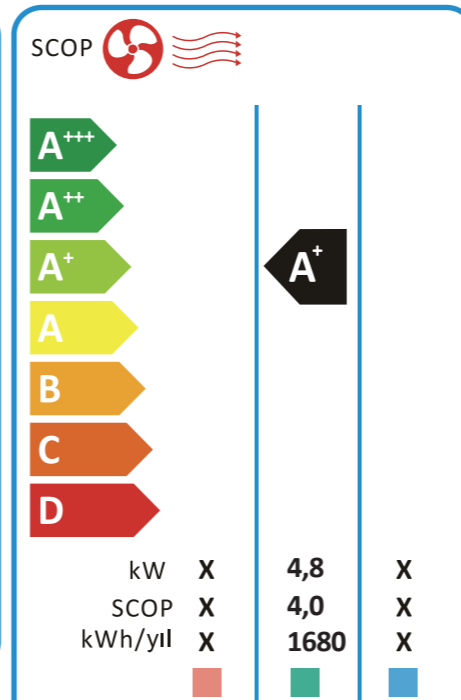

ENERG
енергия · ενέργεια

Y IJA
IE IA

BOSCH

ASI24VW30N
ASO24VW30N

ENERJİ · ЕНЕРГІЯ · ΕΝΕΡΓΕΙΑ · ENERGIJA · ENERGY · ENERGIE · ENERGI
626/2011