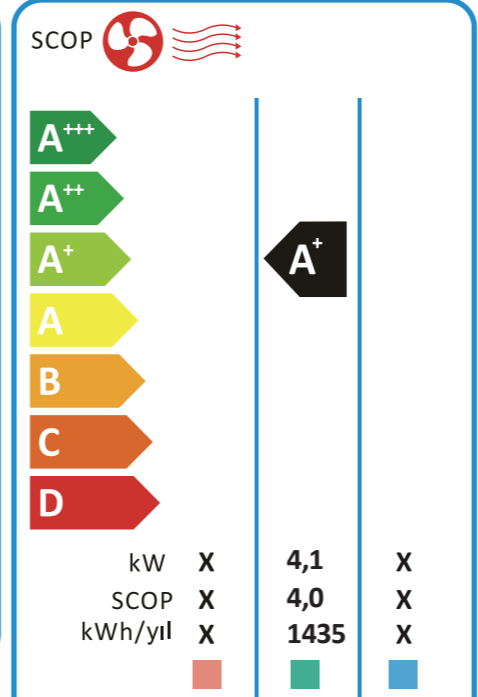

ENERG
енергия · ενεργεια

Y IJA
IE IA

BOSCH

ASI18VW30N
ASO18VW30N

ENERJI · ЕНЕРГІЯ · ΕΝΕΡΓΕΙΑ · ENERGIJA · ENERGY · ENERGIE · ENERGI
626/2011