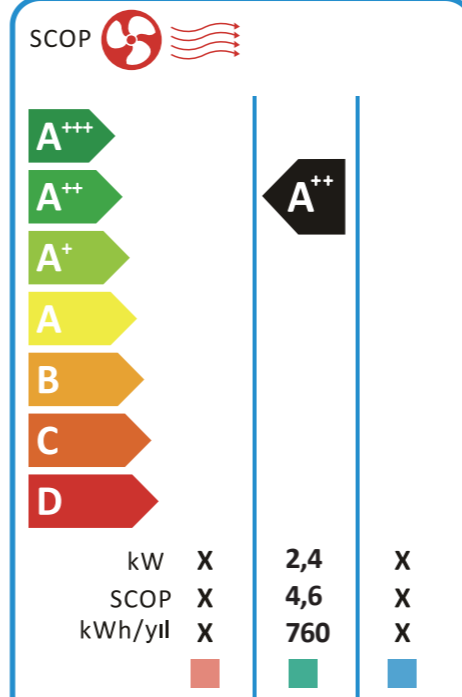

ENERG
енергия · ενέργεια

Y IJA
IE IA

BOSCH

ASI12AW40N
ASO12AW40N

ENERJİ · ЕНЕРГІЯ · ΕΝΕΡΓΕΙΑ · ENERGIJA · ENERGY · ENERGIE · ENERGI
626/2011